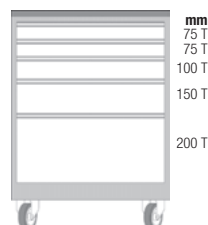

<b>Colore</b>	<b>RAL</b>	<b>5012</b>	<b>9010</b>
<b>Codice</b>		<b>N 8809 4000</b>	<b>N 8809 4001</b>
<b>N 8809/4</b>	Cad. €		

N 8809/4

**Altezza 820 mm**

Completo di 4 cassetti ad estrazione totale

Portata cassetti 225 kg

<b>Colore</b>	<b>RAL</b>	<b>5012</b>	<b>9010</b>
<b>Codice</b>		<b>N 8810 4000</b>	<b>N 8810 4001</b>
<b>N 8810/4</b>	Cad. €		

N 8810/4

**Altezza 920 mm**

Completo di 5 cassetti ad estrazione totale

Portata cassetti 225 kg

<b>Colore</b>	<b>RAL</b>	<b>5012</b>	<b>9010</b>
<b>Codice</b>		<b>N 8810 5000</b>	<b>N 8810 5001</b>
<b>N 8810/5</b>	Cad. €		

N 8810/5

**Altezza 920 mm**

Completo di 6 cassetti ad estrazione totale

Portata cassetti 225 kg

<b>Colore</b>	<b>RAL</b>	<b>5012</b>	<b>9010</b>
<b>Codice</b>		<b>N 8810 6000</b>	<b>N 8810 6001</b>
<b>N 8810/6</b>	Cad. €		

N 8810/6

**Altezza 920 mm**

Completo di 3 cassetti ad estrazione totale e porta basculante altezza 300 mm