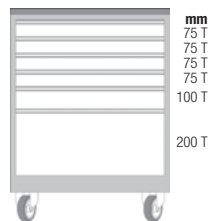

<b>Colore</b>	<b>RAL</b>	<b>5012</b>	<b>9010</b>
<b>Codice</b>		<b>N 8809 4000</b>	<b>N 8809 4001</b>
<b>N 8809/4</b>	Cad. €		

N 8809/4

**Altezza 820 mm**

Completo di 4 cassetti ad estrazione totale

Portata cassetti 225 kg

<b>Colore</b>	<b>RAL</b>	<b>5012</b>	<b>9010</b>
<b>Codice</b>		<b>N 8810 4000</b>	<b>N 8810 4001</b>
<b>N 8810/4</b>	Cad. €		

N 8810/4

**Altezza 920 mm**

Completo di 5 cassetti ad estrazione totale

Portata cassetti 225 kg

<b>Colore</b>	<b>RAL</b>	<b>5012</b>	<b>9010</b>
<b>Codice</b>		<b>N 8810 5000</b>	<b>N 8810 5001</b>
<b>N 8810/5</b>	Cad. €		

N 8810/5

**Altezza 920 mm**

Completo di 6 cassetti ad estrazione totale

Portata cassetti 225 kg

<b>Colore</b>	<b>RAL</b>	<b>5012</b>	<b>9010</b>
<b>Codice</b>		<b>N 8810 6000</b>	<b>N 8810 6001</b>
<b>N 8810/6</b>	Cad. €		

N 8810/6

**Altezza 920 mm**

Completo di 3 cassetti ad estrazione totale e porta basculante altezza 300 mm