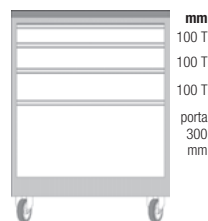

Altezza 920 mm

Completo di 3 cassetti ad estrazione totale e porta basculante altezza 300 mm

Portata cassetti 225 kg

Colore	RAL	5012	9010
Codice		N 8810 7000	N 8810 7001
N 8810/7	Cad. €