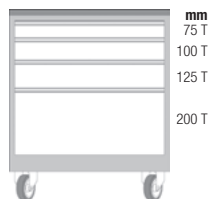

con dispositivo di bloccaggio, montate su cuscinetti a sfera

**T**  
 100% Cassetti ad estrazione totale

**Altezza 790 mm**

Completo di 4 cassetti ad estrazione totale

Portata cassetti 100 kg

Con ruote in gomma Ø 100 mm

<b>Colore</b>	<b>RAL</b>	<b>5012</b>	<b>9010</b>
<b>Codice</b>		<b>N 8809 4000</b>	<b>N 8809 4001</b>
<b>N 8809/4</b>	Cad. €		

N 8809/4

**Altezza 820 mm**

Completo di 4 cassetti ad estrazione totale

Portata cassetti 225 kg

<b>Colore</b>	<b>RAL</b>	<b>5012</b>	<b>9010</b>
<b>Codice</b>		<b>N 8810 4000</b>	<b>N 8810 4001</b>
<b>N 8810/4</b>	Cad. €		

N 8810/4

**Altezza 920 mm**

Completo di 5 cassetti ad estrazione totale

Portata cassetti 225 kg

<b>Colore</b>	<b>RAL</b>	<b>5012</b>	<b>9010</b>
<b>Codice</b>		<b>N 8810 5000</b>	<b>N 8810 5001</b>
<b>N 8810/5</b>	Cad. €		

N 8810/5

**Altezza 920 mm**

Completo di 6 cassetti ad estrazione totale

Portata cassetti 225 kg