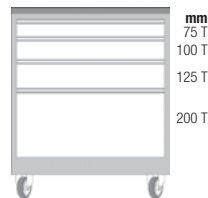

con dispositivo di bloccaggio, montate su cuscinetti a sfera

**T**  
 100% Cassetti ad estrazione totale

**Altezza 790 mm**

Completo di 4 cassetti ad estrazione totale

Portata cassetti 100 kg

Con ruote in gomma Ø 100 mm

<b>Colore</b>	<b>RAL</b>	<b>5012</b>	<b>9010</b>
<b>Codice</b>		<b>N 8809 4000</b>	<b>N 8809 4001</b>
<b>N 8809/4</b>	Cad. €		

N 8809/4

**Altezza 820 mm**

Completo di 4 cassetti ad estrazione totale

Portata cassetti 225 kg

<b>Colore</b>	<b>RAL</b>	<b>5012</b>	<b>9010</b>
<b>Codice</b>		<b>N 8810 4000</b>	<b>N 8810 4001</b>
<b>N 8810/4</b>	Cad. €		

N 8810/4

**Altezza 920 mm**

Completo di 5 cassetti ad estrazione totale

Portata cassetti 225 kg

<b>Colore</b>	<b>RAL</b>	<b>5012</b>	<b>9010</b>
<b>Codice</b>		<b>N 8810 5000</b>	<b>N 8810 5001</b>
<b>N 8810/5</b>	Cad. €		

N 8810/5

**Altezza 920 mm**

Completo di 6 cassetti ad estrazione totale

Portata cassetti 225 kg